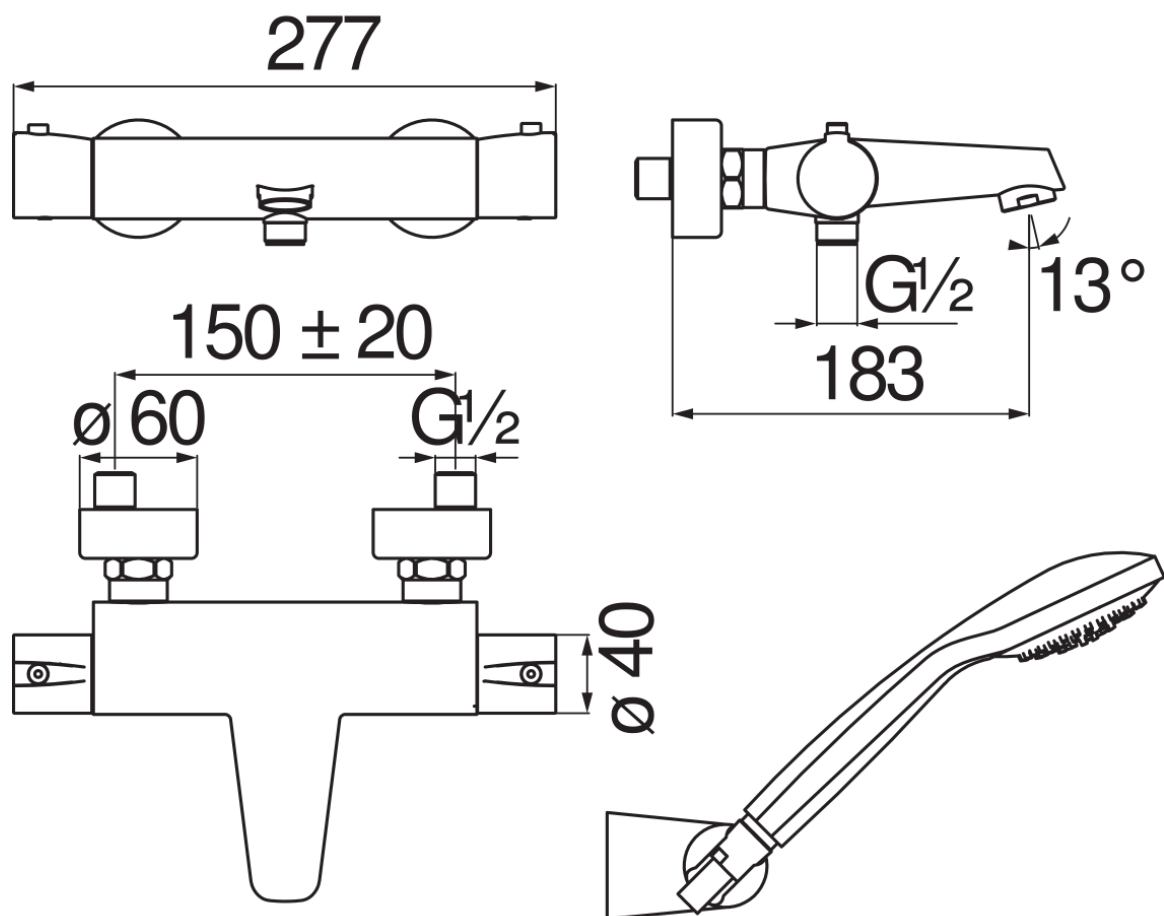

SPECIFICHE

Termostatico esterno con set doccia
Chrome
Blocco di sicurezza 38° C
Valvoline antiritorno
Aeratore anticalcare M 28 x 1
Supporto doccetta orientabile
Doccetta monogetto e flessibile 150 cm
Filtri di ricambio cartuccia inclusi nella confezione
Imballo: 41,5 x 21,2 x 7,8 cm / 0,00686 m³ / 3,41 kg

CERTIFICAZIONI

DIAGRAMMA DI PORTATA: ACQUA CALDA/FREDDA

DIAGRAMMA DI PORTATA: ACQUA MISCELATA