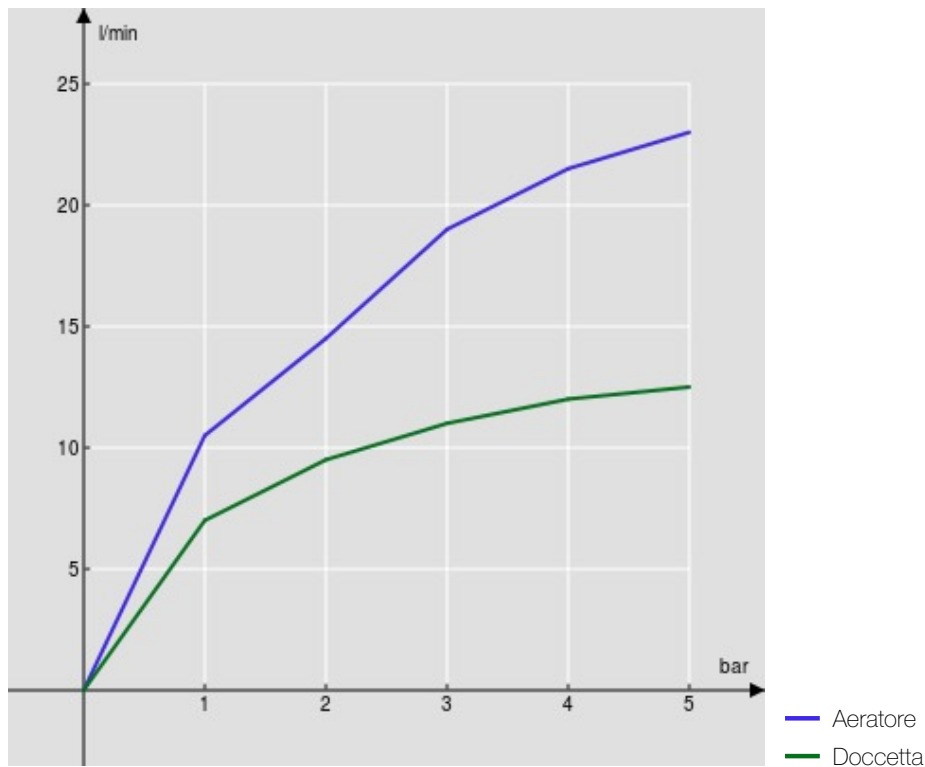

SPECIFICHE

Termostatico esterno con set doccia
Chrome
Blocco di sicurezza 38° C
Valvoline antiritorno
Aeratore anticalcare M 28 x 1
Supporto doccetta orientabile
Doccetta monogetto e flessibile 150 cm
Filtri di ricambio cartuccia inclusi nella confezione
Imballo: 41,5 x 21,2 x 7,8 cm / 0,00686 m³ / 3,41 kg

CERTIFICAZIONI

DIAGRAMMA DI PORTATA: ACQUA CALDA/FREDDA

DIAGRAMMA DI PORTATA: ACQUA MISCELATA